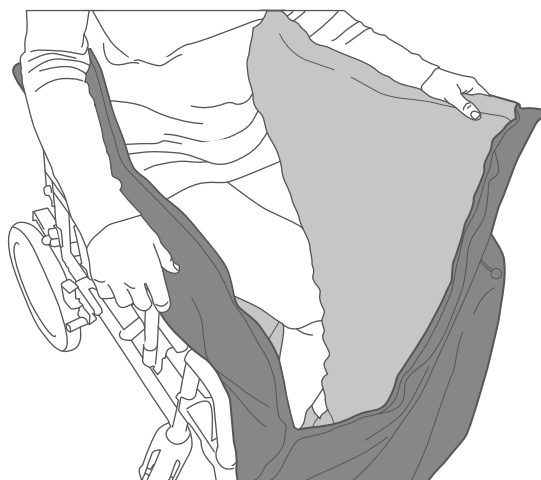

Descripción

Saco térmico impermeable.

Efectos y ventajas

Protege al usuario de factores externos como lluvia y frío y sujeta al usuario a la silla.

Composición

- Poliuretano saniluxe: 60% poliéster y 40% poliuretano.
- Fibra rhovyl: 55% clorofila y 45% poliéster.

Dimensiones

- M: 165cm.
- L: 180cm.
- XL: > 180cm.

Mantenimiento

Lluvia y frío

Saco térmico impermeable Modelos

Colores

Negro

MODELO	TALLA	REF.
Saco térmico impermeable	M	709500
	L	709501
	XL	709502